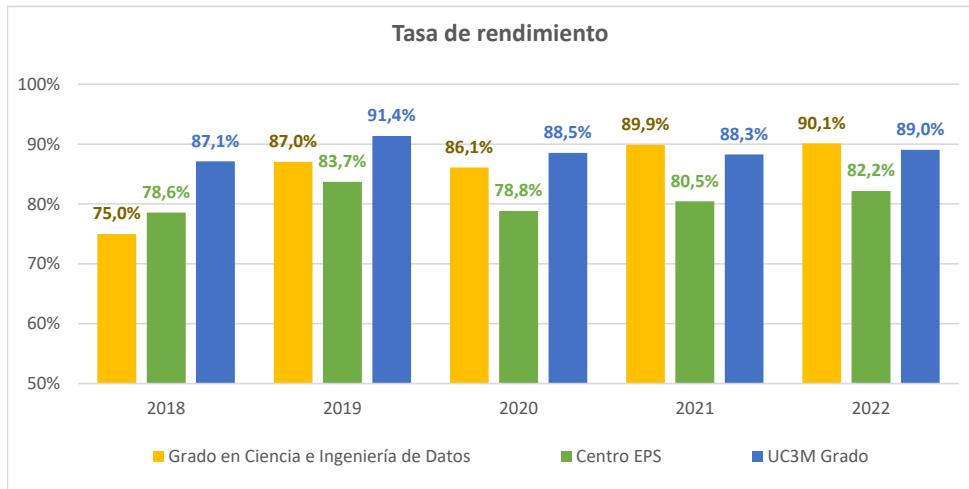

## RENDIMIENTO DE LOS ESTUDIANTES MATRICULADOS

### Grado en Ciencia e Ingeniería de Datos

Curso académico	Nº	Rendimiento titulación
2018	45	74,96%
2019	89	87,05%
2020	129	86,08%
2021	170	89,86%
2022	199	90,09%

**Tasa de rendimiento:** Relación porcentual entre el nº de créditos superados por los estudiantes matriculados en un curso académico y el nº total de créditos matriculados en dicho curso académico. Incluye estudiantes propios del plan. Excluye la prueba de idiomas y créditos complementarios, así como los créditos reconocidos y transferidos.