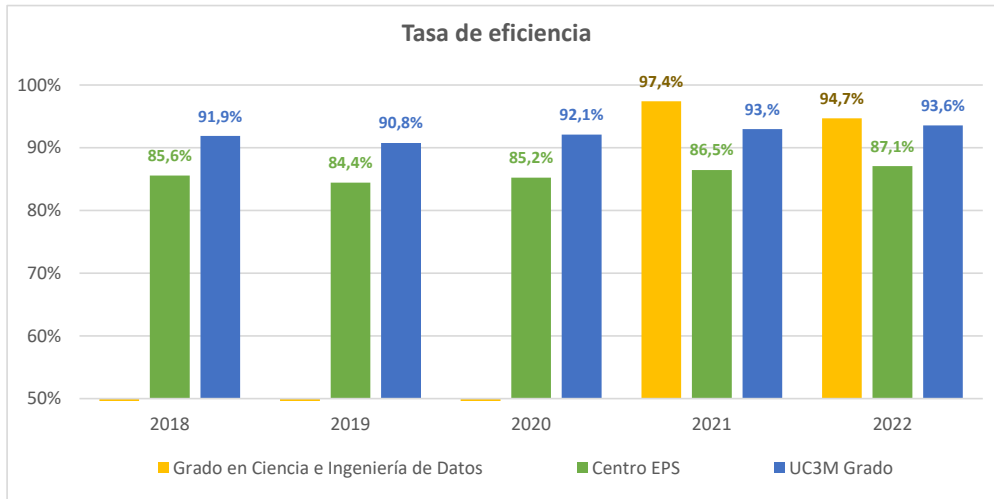

Grado en Ciencia e Ingeniería de Datos

Curso académico	Titulados	Eficiencia titulación
2018		-
2019		-
2020		-
2021	17	97,39%
2022	42	94,68%

Tasa de eficiencia de los egresados: Relación porcentual entre el número total de créditos que ha superado un estudiante a lo largo de la titulación en la que ha sido egresado y el número total de créditos en los que se ha matriculado.