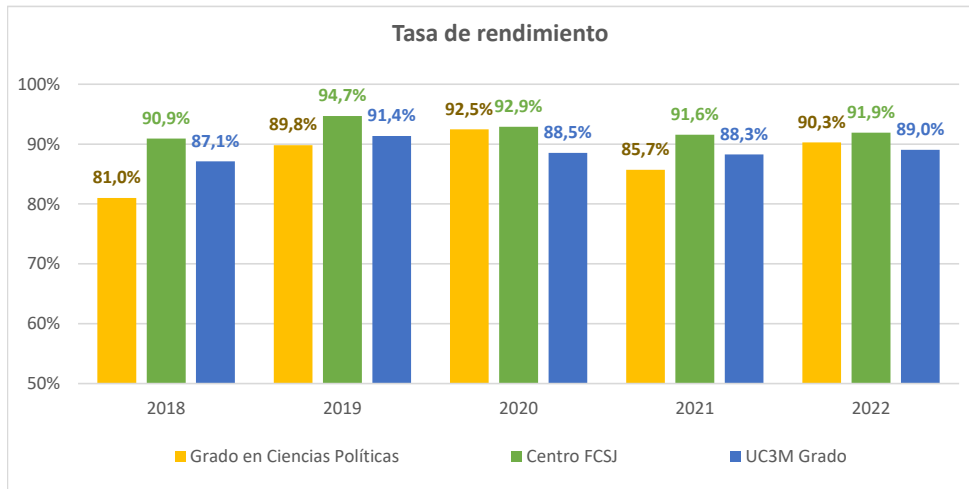

RENDIMIENTO DE LOS ESTUDIANTES MATRICULADOS

Grado en Ciencias Políticas

| Curso académico | Nº | Rendimiento titulación |
|-----------------|-----|------------------------|
| 2018 | 153 | 81,02% |
| 2019 | 160 | 89,82% |
| 2020 | 156 | 92,47% |
| 2021 | 140 | 85,69% |
| 2022 | 137 | 90,27% |

Tasa de rendimiento: Relación porcentual entre el nº de créditos superados por los estudiantes matriculados en un curso académico y el nº total de créditos matriculados en dicho curso académico. Incluye estudiantes propios del plan. Excluye la prueba de idiomas y créditos complementarios, así como los créditos reconocidos y transferidos.