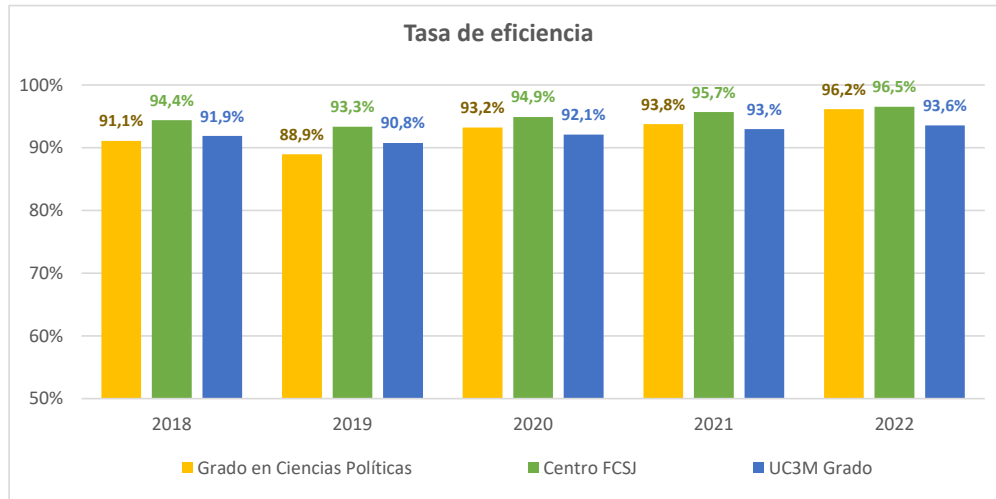

Grado en Ciencias Políticas

Curso académico	Titulados	Eficiencia titulación
2018	13	91,10%
2019	35	88,94%
2020	37	93,23%
2021	21	93,76%
2022	24	96,16%

Tasa de eficiencia de los egresados: Relación porcentual entre el número total de créditos que ha superado un estudiante a lo largo de la titulación en la que ha sido egresado y el número total de créditos en los que se ha matriculado.