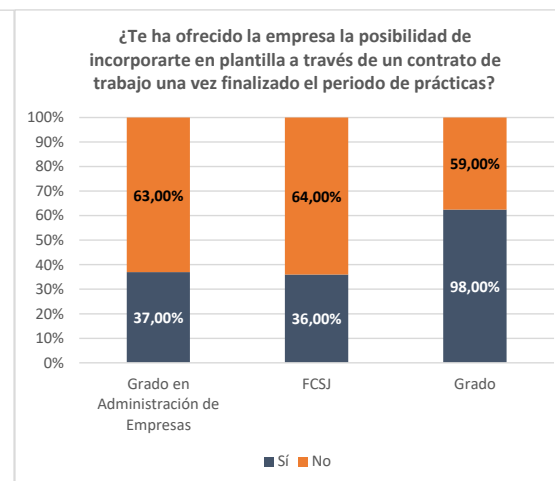

Ficha satisfacción con las prácticas externas

Grado en Administración de Empresas

Curso académico	Población	Tasa de respuesta	Satisfacción con las prácticas realizadas	Evaluación del tutor empresarial	Evaluación del tutor académico	Evaluación del SOOP	Una vez finalizadas tus prácticas, ¿consideras que con ellas has aumentado tus posibilidades de obtener un trabajo?		¿Te ha ofrecido la empresa la posibilidad de incorporarte en plantilla a través de un contrato de trabajo una vez finalizado el periodo de prácticas?	
							Sí	No	Sí	No
2020	201	59,20%	4,59	4,34	3,95	4,07	93,00%	7,00%	38,00%	62,00%
2021	206	52,91%	4,52	4,44	4,07	4,07	96,00%	4,00%	52,00%	48,00%
2022	239	78,24%	4,63	4,63	4,06	4,12	99,00%	1,00%	37,00%	63,00%

*Valor promedio de los resultados obtenidos en cada pregunta. Máx. 5 Min. 1

*Los datos del curso 2020/2021 incluye estudiantes del 2019/20

*Valores extraídos de la encuesta realizada por la Fundación UC3M