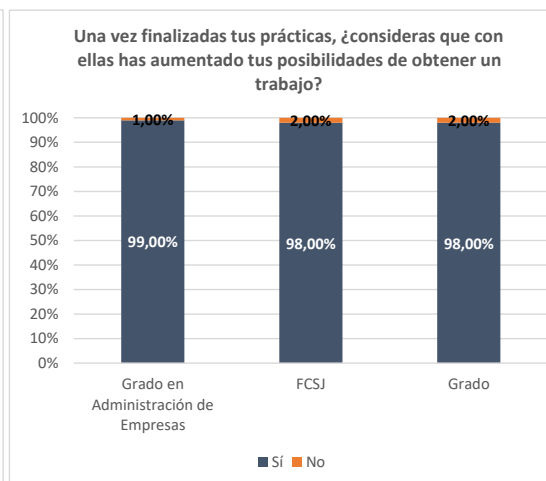

Ficha satisfacción con las prácticas externas

Grado en Administración de Empresas

Curso académico	Población	Tasa de respuesta	Satisfacción con las prácticas realizadas	Evaluación del tutor empresarial	Evaluación del tutor académico	Evaluación del SOOP	Una vez finalizadas tus prácticas, ¿consideras que con ellas has aumentado tus posibilidades de obtener un trabajo?		¿Te ha ofrecido la empresa la posibilidad de incorporarte en plantilla a través de un contrato de trabajo una vez finalizado el periodo de prácticas?	
							Sí	No	Sí	No
2020	201	59,20%	4,59	4,34	3,95	4,07	93,00%	7,00%	38,00%	62,00%
2021	206	52,91%	4,52	4,44	4,07	4,07	96,00%	4,00%	52,00%	48,00%
2022	239	78,24%	4,63	4,63	4,06	4,12	99,00%	1,00%	37,00%	63,00%

*Valor promedio de los resultados obtenidos en cada pregunta. Máx. 5 Min. 1

*Los datos del curso 2020/2021 incluye estudiantes del 2019/20

*Valores extraídos de la encuesta realizada por la Fundación UC3M