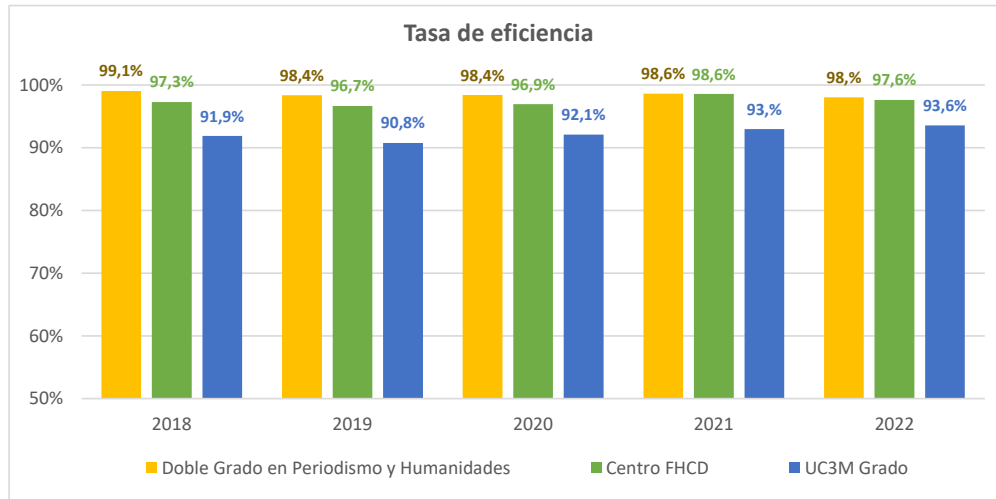

Doble Grado en Periodismo y Humanidades

Curso académico	Titulados	Eficiencia titulación
2018	25	99,05%
2019	29	98,37%
2020	35	98,40%
2021	29	98,64%
2022	53	98,04%

Tasa de eficiencia de los egresados: Relación porcentual entre el número total de créditos que ha superado un estudiante a lo largo de la titulación en la que ha sido egresado y el número total de créditos en los que se ha matriculado.