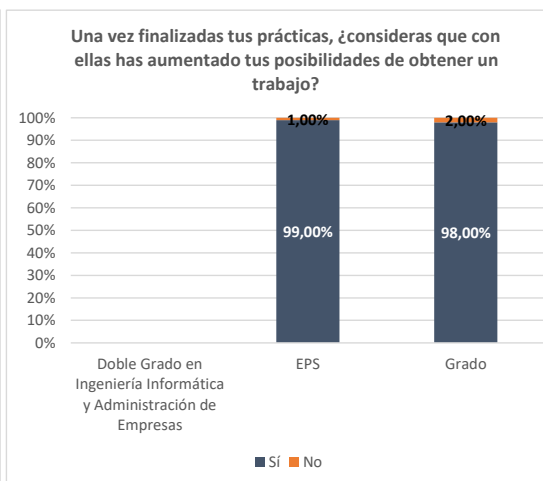

Ficha satisfacción con las prácticas externas

Doble Grado en Ingeniería Informática y Administración de Empresas

Curso académico	Población	Tasa de respuesta	Satisfacción con las prácticas realizadas	Evaluación del tutor empresarial	Evaluación del tutor académico	Evaluación del SOOP	Una vez finalizadas tus prácticas, ¿consideras que con ellas has aumentado tus posibilidades de obtener un trabajo?		¿Te ha ofrecido la empresa la posibilidad de incorporarte en plantilla a través de un contrato de trabajo una vez finalizado el periodo de prácticas?	
							Sí	No	Sí	No
2020		-								
2021		-								
2022	1	0,00%								

*Valor promedio de los resultados obtenidos en cada pregunta. Máx. 5 Min. 1

*Los datos del curso 2020/2021 incluye estudiantes del 2019/20

*Valores extraídos de la encuesta realizada por la Fundación UC3M