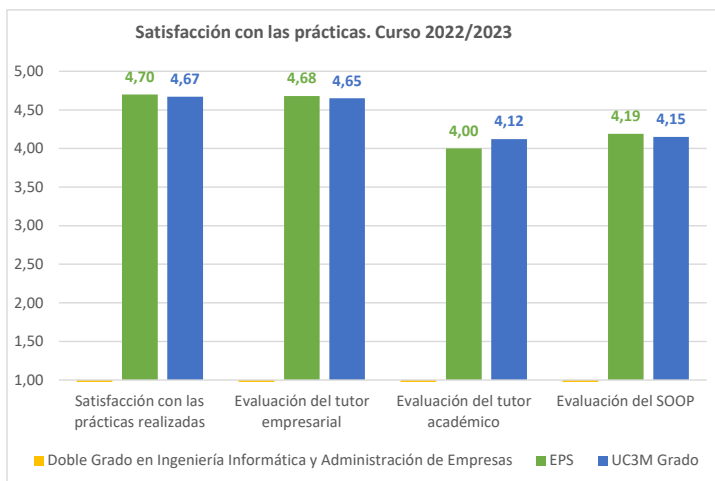

Ficha satisfacción con las prácticas externas

Doble Grado en Ingeniería Informática y Administración de Empresas

Curso académico	Población	Tasa de respuesta	Satisfacción con las prácticas realizadas	Evaluación del tutor empresarial	Evaluación del tutor académico	Evaluación del SOOP	Una vez finalizadas tus prácticas, ¿consideras que con ellas has aumentado tus posibilidades de obtener un trabajo?		¿Te ha ofrecido la empresa la posibilidad de incorporarte en plantilla a través de un contrato de trabajo una vez finalizado el periodo de prácticas?	
							Sí	No	Sí	No
2020		-								
2021		-								
2022	1	0,00%								

*Valor promedio de los resultados obtenidos en cada pregunta. Máx. 5 Min. 1

*Los datos del curso 2020/2021 incluye estudiantes del 2019/20

*Valores extraídos de la encuesta realizada por la Fundación UC3M