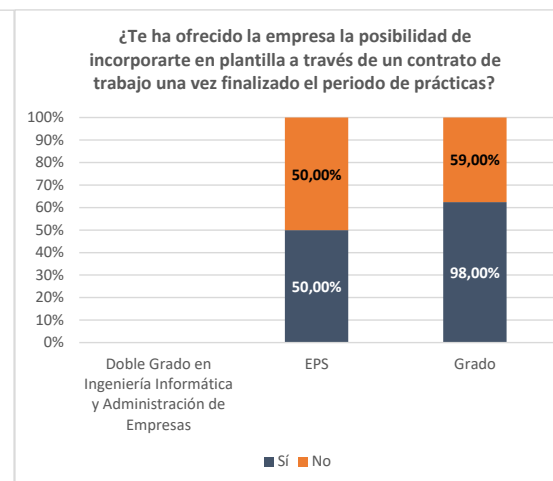

Ficha satisfacción con las prácticas externas

Doble Grado en Ingeniería Informática y Administración de Empresas

Curso académico	Población	Tasa de respuesta	Satisfacción con las prácticas realizadas	Evaluación del tutor empresarial	Evaluación del tutor académico	Evaluación del SOOP	Una vez finalizadas tus prácticas, ¿consideras que con ellas has aumentado tus posibilidades de obtener un trabajo?		¿Te ha ofrecido la empresa la posibilidad de incorporarte en plantilla a través de un contrato de trabajo una vez finalizado el periodo de prácticas?	
							Sí	No	Sí	No
2020		-								
2021		-								
2022	1	0,00%								

*Valor promedio de los resultados obtenidos en cada pregunta. Máx. 5 Min. 1

*Los datos del curso 2020/2021 incluye estudiantes del 2019/20

*Valores extraídos de la encuesta realizada por la Fundación UC3M