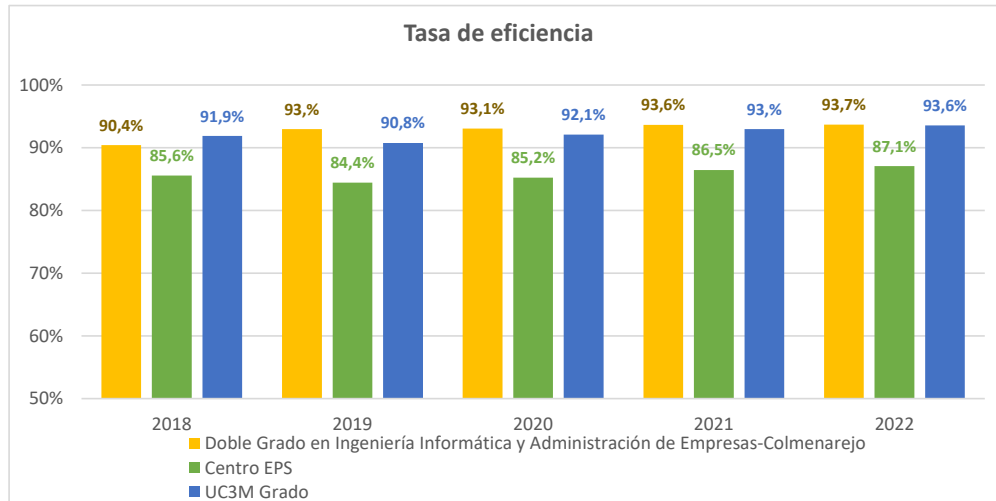

EFICIENCIA DE LOS ESTUDIANTES TITULADOS

Doble Grado en Ingeniería Informática y Administración de Empresas-Colmenarejo

Curso académico	Titulados	Eficiencia titulación
2018	23	90,44%
2019	31	92,96%
2020	20	93,06%
2021	29	93,64%
2022	23	93,67%

Tasa de eficiencia de los egresados: Relación porcentual entre el número total de créditos que ha superado un estudiante a lo largo de la titulación en la que ha sido egresado y el número total de créditos en los que se ha matriculado.