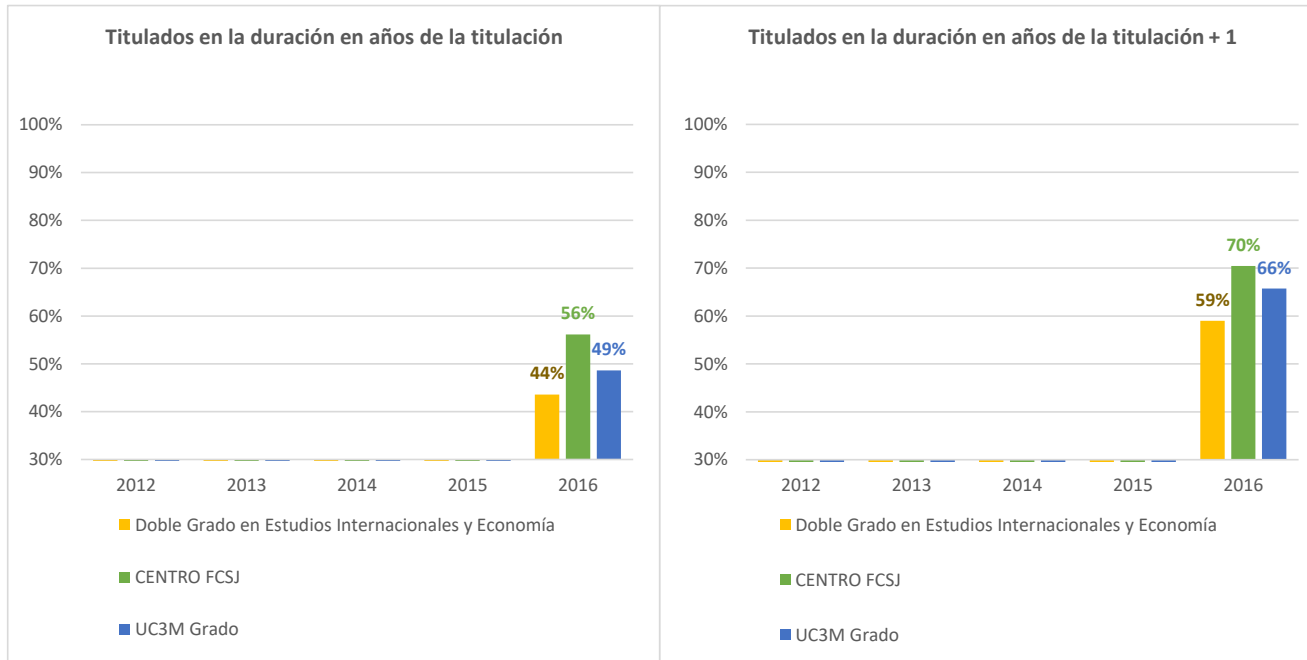

## GRADUACIÓN DE LOS ESTUDIANTES

### Doble Grado en Estudios Internacionales y Economía

Cohorte	Nº	Titulados en la duración en años de la titulación		Titulados en la duración en años de la titulación + 1	
2012					
2013					
2014					
2015					
2016	39	17	43,59%	23	58,97%

Tasa oficial de graduación: porcentaje de titulados en la duración en años de la titulación más 1 respecto estudiantes matriculados de la cohorte

\*Duración de los estudios: 6 años

\*Datos de tasas a fecha 15/11/2023