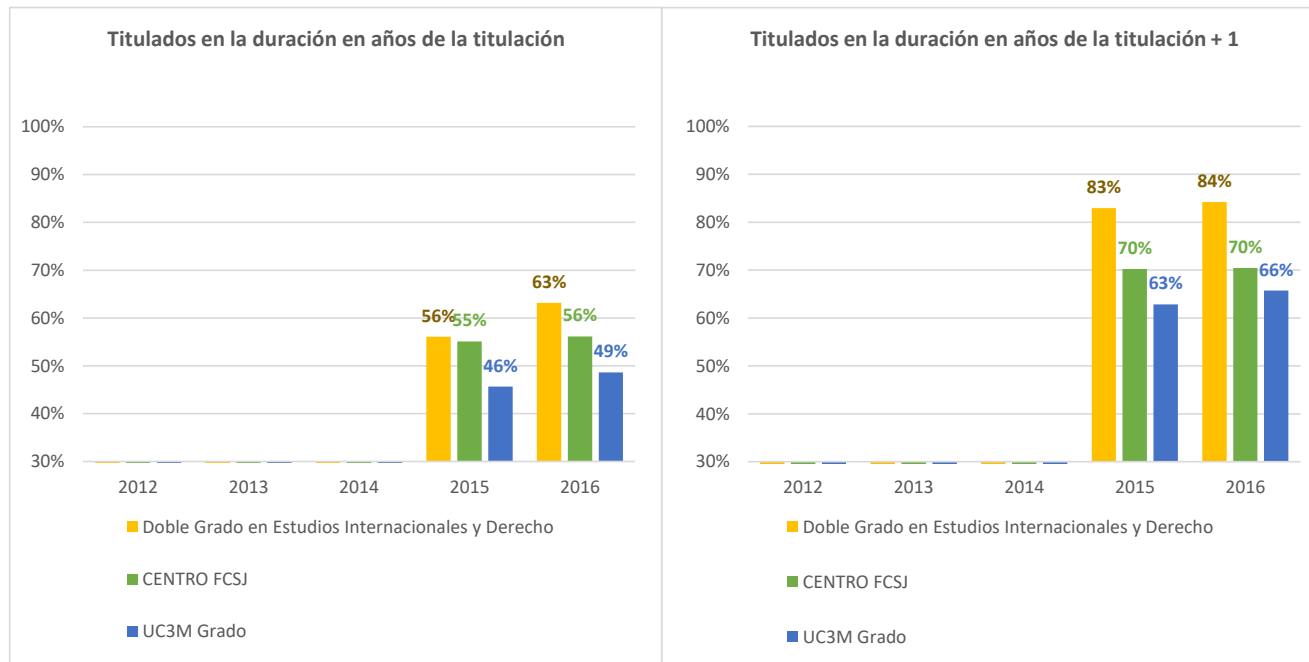

GRADUACIÓN DE LOS ESTUDIANTES

Doble Grado en Estudios Internacionales y Derecho

Cohorte	Nº	Titulados en la duración en años de la titulación		Titulados en la duración en años de la titulación + 1	
2012					
2013					
2014					
2015	41	23	56,10%	34	82,93%
2016	38	24	63,16%	32	84,21%

Tasa oficial de graduación: porcentaje de titulados en la duración en años de la titulación más 1 respecto estudiantes matriculados de la cohorte

*Duración de los estudios: 6 años

*Datos de tasas a fecha 15/11/2023