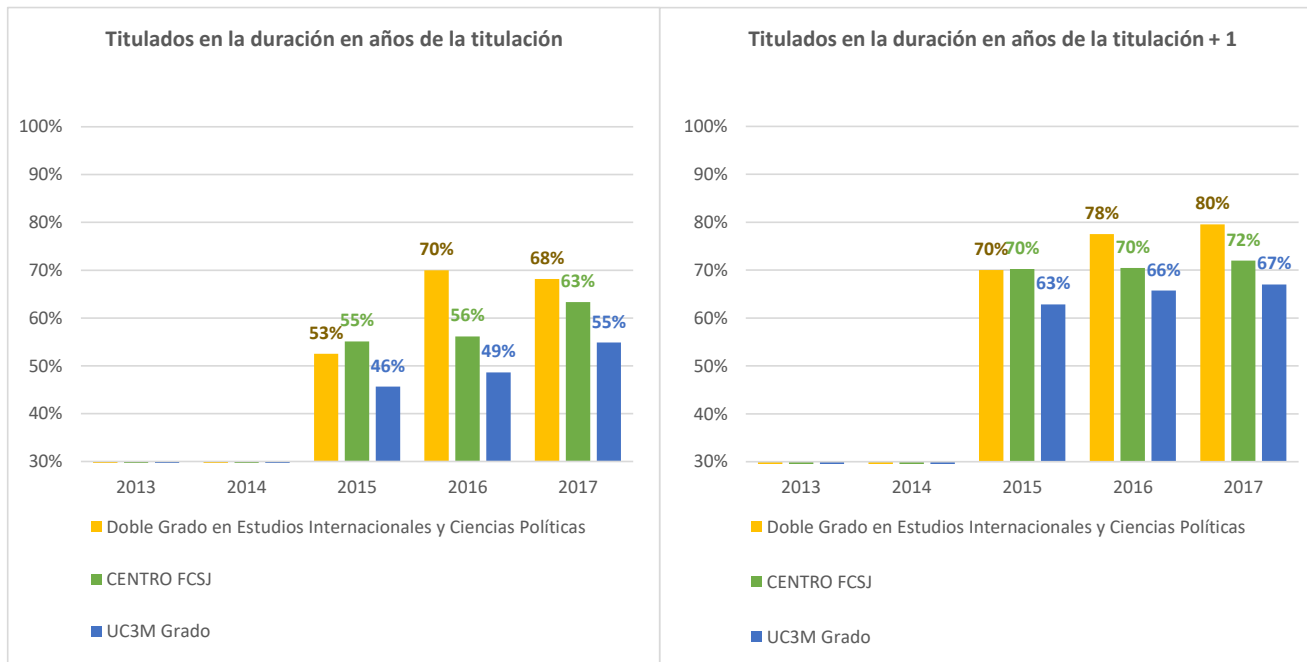

GRADUACIÓN DE LOS ESTUDIANTES

Doble Grado en Estudios Internacionales y Ciencias Políticas

Cohorte	Nº	Titulados en la duración en años de la titulación		Titulados en la duración en años de la titulación + 1	
2013					
2014					
2015	40	21	52,50%	28	70,00%
2016	40	28	70,00%	31	77,50%
2017	44	30	68,18%	35	79,55%

Tasa oficial de graduación: porcentaje de titulados en la duración en años de la titulación más 1 respecto estudiantes matriculados de la cohorte

*Duración de los estudios: 5 años

*Datos de tasas a fecha 15/11/2023