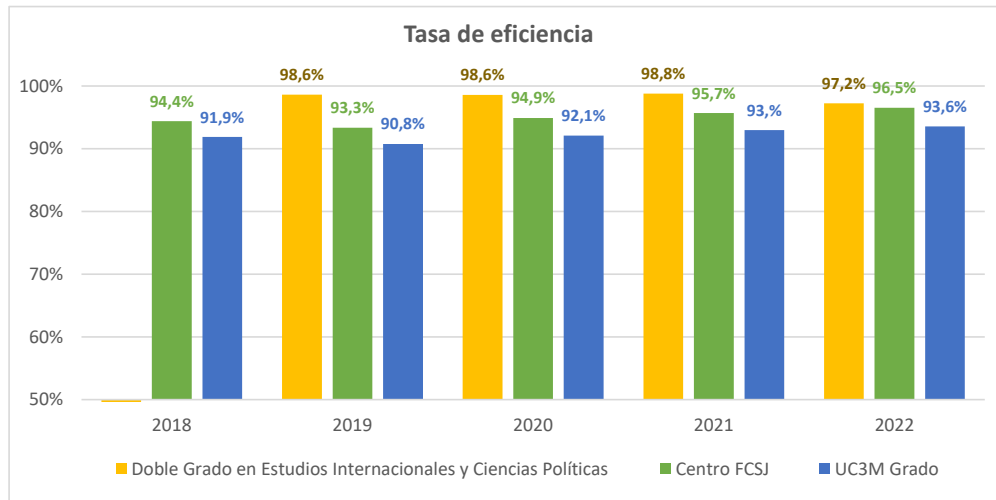

EFICIENCIA DE LOS ESTUDIANTES TITULADOS

Doble Grado en Estudios Internacionales y Ciencias Políticas

Curso académico	Titulados	Eficiencia titulación
2018		-
2019	23	98,62%
2020	34	98,60%
2021	35	98,80%
2022	40	97,24%

Tasa de eficiencia de los egresados: Relación porcentual entre el número total de créditos que ha superado un estudiante a lo largo de la titulación en la que ha sido egresado y el número total de créditos en los que se ha matriculado.