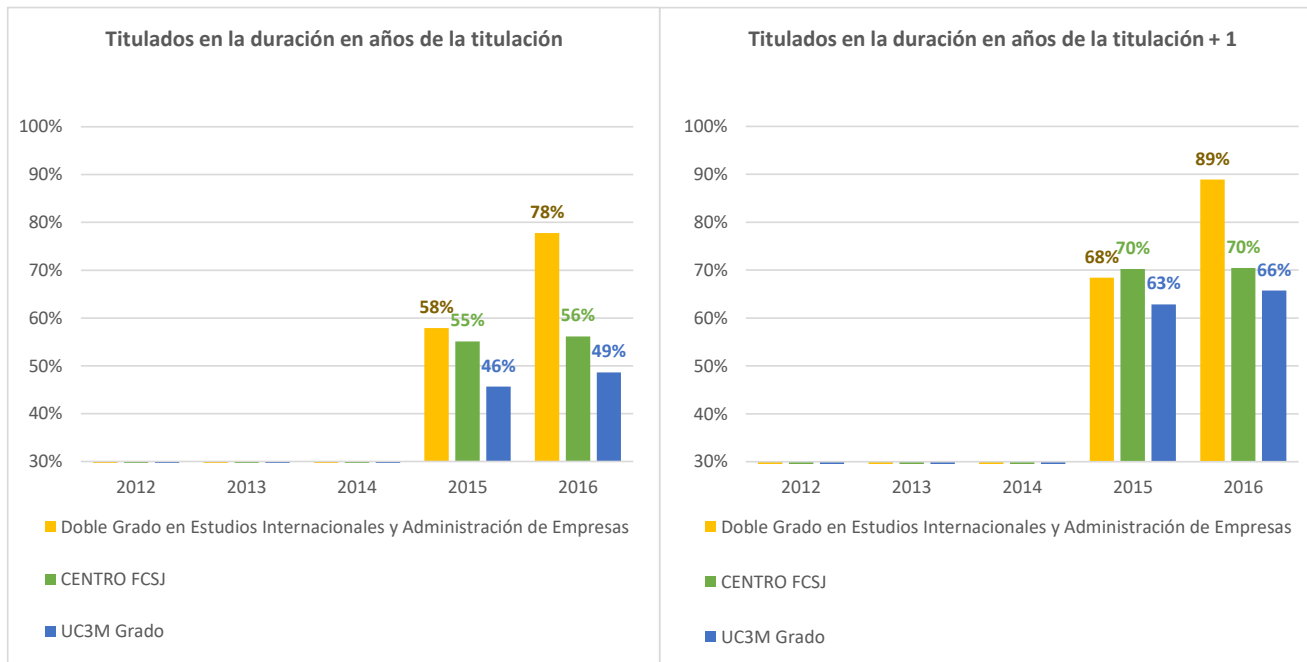

GRADUACIÓN DE LOS ESTUDIANTES

Doble Grado en Estudios Internacionales y Administración de Empresas

Cohorte	Nº	Titulados en la duración en años de la titulación		Titulados en la duración en años de la titulación + 1	
2012					
2013					
2014					
2015	38	22	57,89%	26	68,42%
2016	36	28	77,78%	32	88,89%

Tasa oficial de graduación: porcentaje de titulados en la duración en años de la titulación más 1 respecto estudiantes matriculados de la cohorte

*Duración de los estudios: 6 años

*Datos de tasas a fecha 15/11/2023