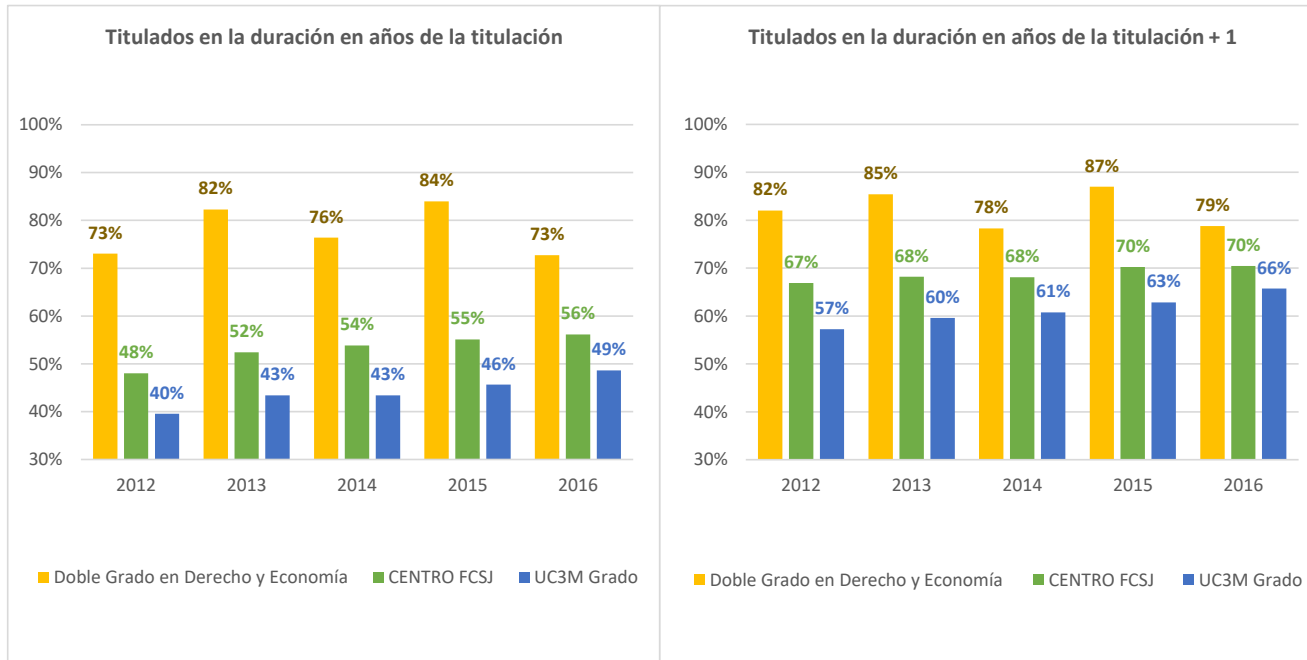

GRADUACIÓN DE LOS ESTUDIANTES

Doble Grado en Derecho y Economía

Cohorte	Nº	Titulados en la duración en años de la titulación		Titulados en la duración en años de la titulación + 1	
2012	89	65	73,03%	73	82,02%
2013	96	79	82,29%	82	85,42%
2014	106	81	76,42%	83	78,30%
2015	100	84	84,00%	87	87,00%
2016	99	72	72,73%	78	78,79%

Tasa oficial de graduación: porcentaje de titulados en la duración en años de la titulación más 1 respecto estudiantes matriculados de la cohorte

*Duración de los estudios: 6 años

*Datos de tasas a fecha 15/11/2023