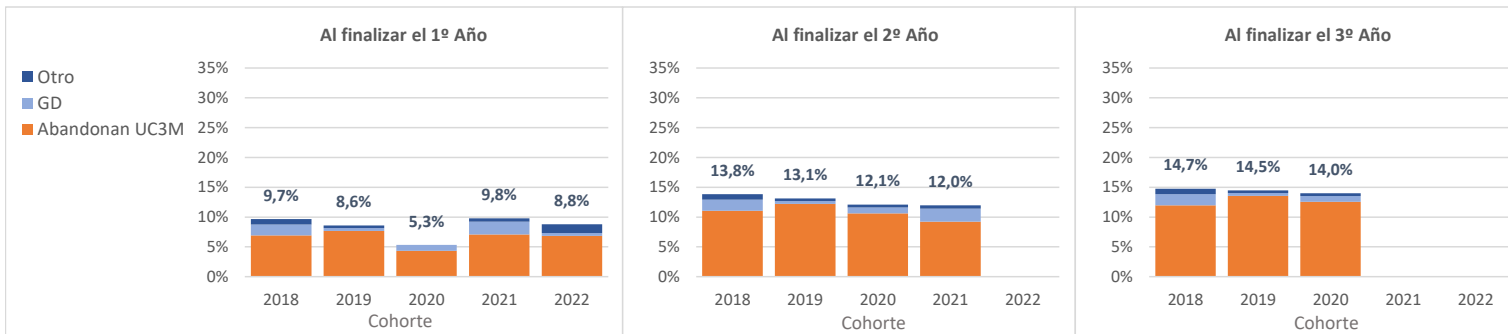

ABANDONO - Destino de los estudiantes que abandonan un título simple

Grado en Derecho-Getafe

Datos acumulados por año

Cohorte	Nº	Al finalizar el 1º Año				Al finalizar el 2º Año				Al finalizar el 3º Año			
		Abandonan	Destino de los estudiantes que abandonan			Abandonan	Destino de los estudiantes que abandonan			Abandonan	Destino de los estudiantes que abandonan		
			Abandonan UC3M	GD	Otro		Abandonan UC3M	GD	Otro		Abandonan UC3M	GD	Otro
2018	217	21	15	4	2	30	24	4	2	32	26	4	2
2019	221	19	17	1	1	29	27	1	1	32	30	1	1
2020	207	11	9	2	0	25	22	2	1	29	26	2	1
2021	184	18	13	4	1	22	17	4	1				
2022	205	18	14	1	3								

Datos acumulados por año

Cohorte	Nº	Al finalizar el 1º Año				Al finalizar el 2º Año				Al finalizar el 3º Año			
		Abandonan	Destino de los estudiantes que abandonan			Abandonan	Destino de los estudiantes que abandonan			Abandonan	Destino de los estudiantes que abandonan		
			Abandonan UC3M	GD	Otro		Abandonan UC3M	GD	Otro		Abandonan UC3M	GD	Otro
2018	217	9,7%	6,9%	1,8%	0,9%	13,8%	11,1%	1,8%	0,9%	14,7%	12,0%	1,8%	0,9%
2019	221	8,6%	7,7%	0,5%	0,5%	13,1%	12,2%	0,5%	0,5%	14,5%	13,6%	0,5%	0,5%
2020	207	5,3%	4,3%	1,0%	0,0%	12,1%	10,6%	1,0%	0,5%	14,0%	12,6%	1,0%	0,5%
2021	184	9,8%	7,1%	2,2%	0,5%	12,0%	9,2%	2,2%	0,5%				
2022	205	8,8%	6,8%	0,5%	1,5%								

Tasa oficial de abandono: valor de la columna "Al Final del tercer año".

GD= Continúa estudiando en una doble titulación que incluye el Grado en Derech

*Datos de tasas a fecha 15/11/2023