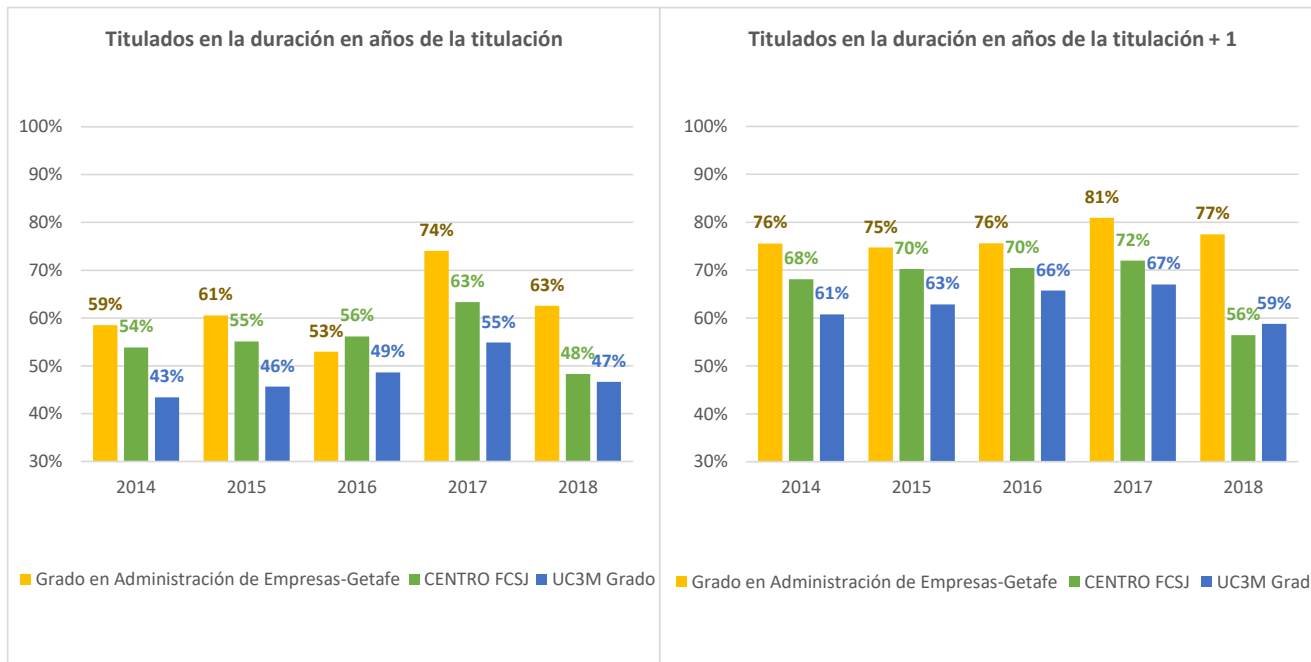

GRADUACIÓN DE LOS ESTUDIANTES

Grado en Administración de Empresas-Getafe

Cohorte	Nº	Titulados en la duración en años de la titulación		Titulados en la duración en años de la titulación + 1	
2014	323	189	58,51%	244	75,54%
2015	332	201	60,54%	248	74,70%
2016	287	152	52,96%	217	75,61%
2017	293	217	74,06%	237	80,89%
2018	275	172	62,55%	213	77,45%

Tasa oficial de graduación: porcentaje de titulados en la duración en años de la titulación más 1 respecto estudiantes matriculados de la cohorte

*Duración de los estudios: 4 años

*Datos de tasas a fecha 15/11/2023