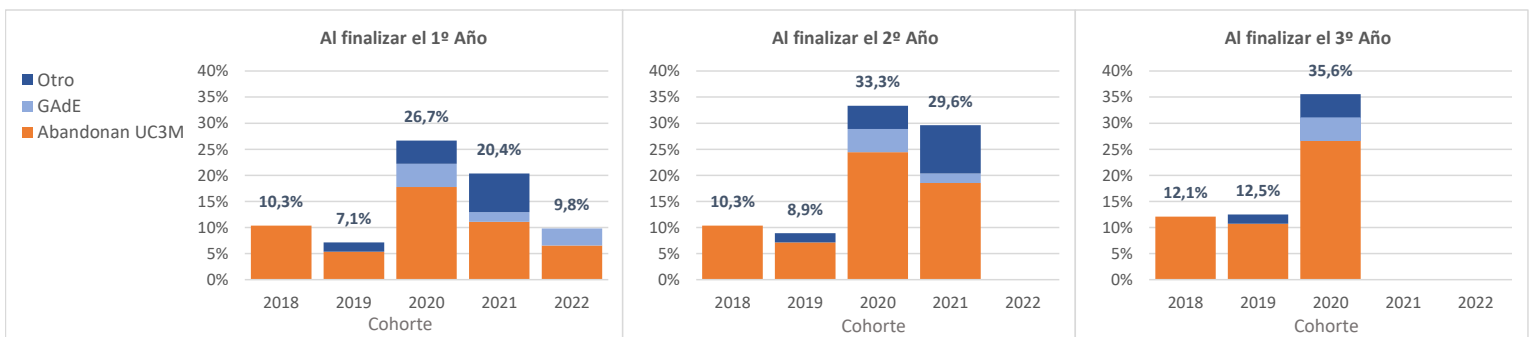

ABANDONO - Destino de los estudiantes que abandonan un título simple

Grado en Administración de Empresas-Colmenarejo

Datos acumulados por año

Cohorte	Nº	Al finalizar el 1º Año				Al finalizar el 2º Año				Al finalizar el 3º Año			
		Abandonan	Destino de los estudiantes que abandonan			Abandonan	Destino de los estudiantes que abandonan			Abandonan	Destino de los estudiantes que abandonan		
			Abandonan UC3M	GAdE	Otro		Abandonan UC3M	GAdE	Otro		Abandonan UC3M	GAdE	Otro
2018	58	6	6	0	0	6	6	0	0	7	7	0	0
2019	56	4	3	0	1	5	4	0	1	7	6	0	1
2020	45	12	8	2	2	15	11	2	2	16	12	2	2
2021	54	11	6	1	4	16	10	1	5				
2022	61	6	4	2	0								

Datos acumulados por año

Cohorte	Nº	Al finalizar el 1º Año				Al finalizar el 2º Año				Al finalizar el 3º Año			
		Abandonan	Destino de los estudiantes que abandonan			Abandonan	Destino de los estudiantes que abandonan			Abandonan	Destino de los estudiantes que abandonan		
			Abandonan UC3M	GAdE	Otro		Abandonan UC3M	GAdE	Otro		Abandonan UC3M	GAdE	Otro
2018	58	10,3%	10,3%	0,0%	0,0%	10,3%	10,3%	0,0%	0,0%	12,1%	12,1%	0,0%	0,0%
2019	56	7,1%	5,4%	0,0%	1,8%	8,9%	7,1%	0,0%	1,8%	12,5%	10,7%	0,0%	1,8%
2020	45	26,7%	17,8%	4,4%	4,4%	33,3%	24,4%	4,4%	4,4%	35,6%	26,7%	4,4%	4,4%
2021	54	20,4%	11,1%	1,9%	7,4%	29,6%	18,5%	1,9%	9,3%				
2022	61	9,8%	6,6%	3,3%	0,0%								

Tasa oficial de abandono: valor de la columna "Al Final del tercer año".

GAdE= Continúa estudiando en una doble titulación que incluye el Grado en Administración de Empresa

*Datos de tasas a fecha 15/11/2023