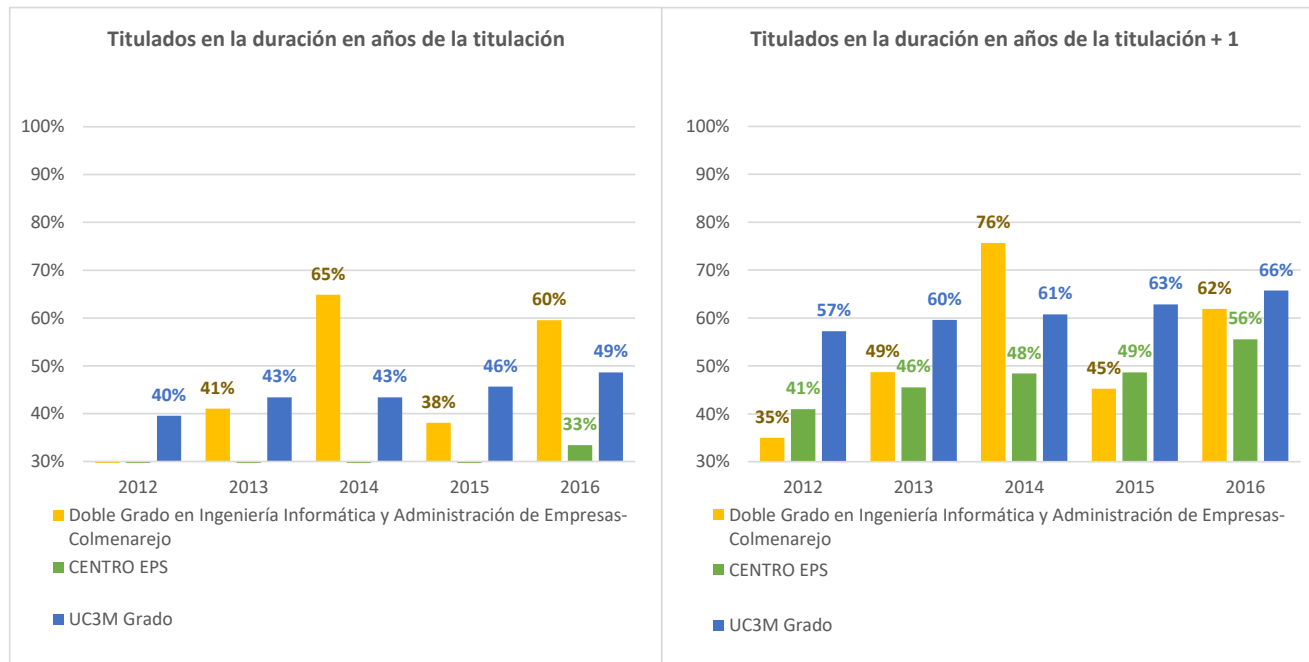

## GRADUACIÓN DE LOS ESTUDIANTES

### Doble Grado en Ingeniería Informática y Administración de Empresas-Colmenarejo

Cohorte	Nº	Titulados en la duración en años de la titulación		Titulados en la duración en años de la titulación + 1	
2012	40	11	27,50%	14	35,00%
2013	39	16	41,03%	19	48,72%
2014	37	24	64,86%	28	75,68%
2015	42	16	38,10%	19	45,24%
2016	42	25	59,52%	26	61,90%