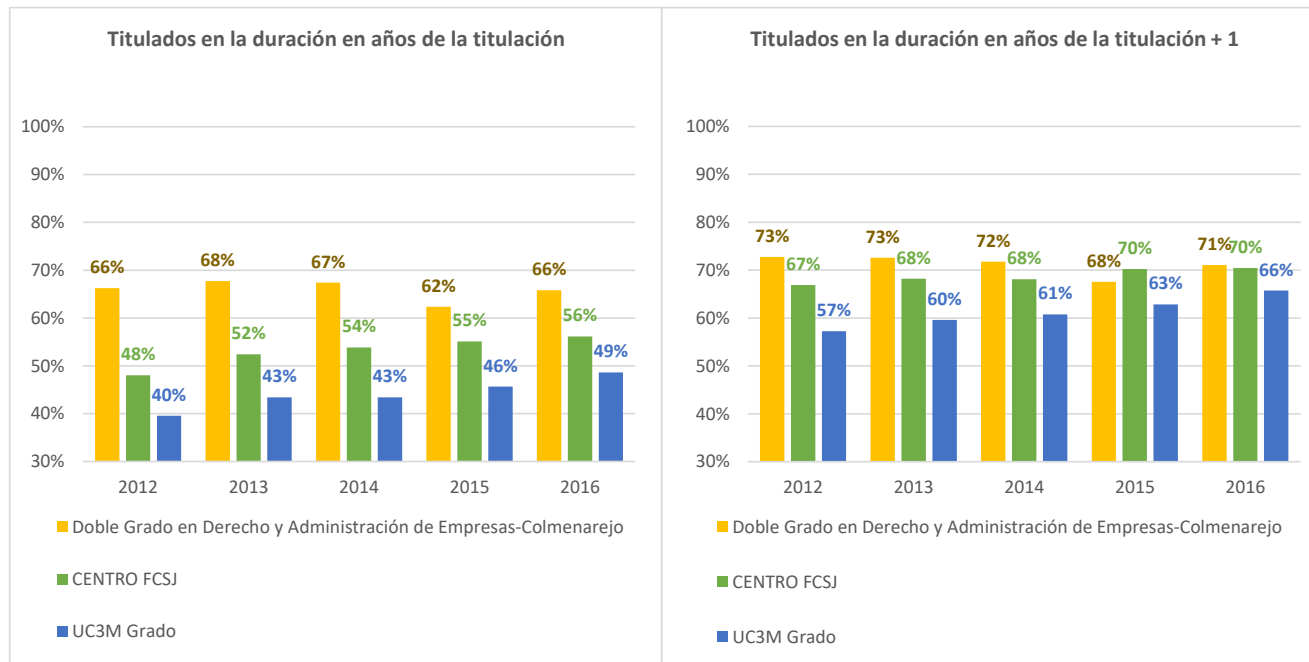

## GRADUACIÓN DE LOS ESTUDIANTES

### Doble Grado en Derecho y Administración de Empresas-Colmenarejo

Cohorte	Nº	Titulados en la duración en años de la titulación		Titulados en la duración en años de la titulación + 1	
		Nº	%	Nº	%
2012	77	51	66,23%	56	72,73%
2013	62	42	67,74%	45	72,58%
2014	46	31	67,39%	33	71,74%
2015	77	48	62,34%	52	67,53%
2016	76	50	65,79%	54	71,05%